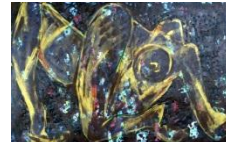

ANTONIO GÓMEZ SÁNCHEZ

SPLEEN

Listado de obras

(del 15 al 25 de Noviembre del 2012)

ESTUDIO 8, calle Santa Ana, 8 local MADRID

Listado de Obras

AFTER LOVING (acrílico y rotulador sobre lienzo) 100 x 65 cm – **360 euros** -

BRILLIANT SHIT (acrílico sobre lienzo) 100 x 65 cm – **490 euros** -

DISCO (acrílico y rotulador sobre lienzo) 100 x 73 cm – **360 euros** -

INTERIOR LANDSCAPE (acrílico y rotulador sobre lienzo tramado) 55 x 33 cm – **290 euros** -

MODERN FAMILY (acrílico y rotulador sobre algodón) 100 x 81 cm - **460 euros** -

Listado de Obras

MOST PEOPLE (acrílico y rotulador sobre algodón) 150 x 70 cm – 590 euros -

NOT A PORTRAIT (fotocopias y acrílicos sobre lienzo) 100 x 65 cm – 360 euros -