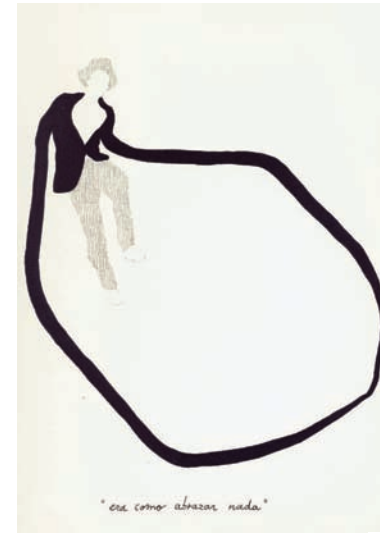

Mi juguete favorito

Jose Antonio Vallejo Serrano
Espacio8

Jose Antonio Vallejo Serrano es licenciado en Bellas Artes por la universidad complutense de Madrid. Especializado en dibujo y obra gráfica, desde los comienzos, su producción se caracteriza por plasmar de una forma poética y totalmente sincera vivencias y situaciones de su vida íntima.

En su caso, el juego, los juguetes y los muñecos en concreto, son la excusa perfecta para desarrollar un lenguaje propio y una iconografía personal inmediatamente reconocible pese a la corta carrera de este madrileño. Chaquetas, juguetes, muñecos... Se mueven en los dibujos a la búsqueda de algo que tiene como denominador común la figura icónica del corazón. Sobre el papel, tintas, grafitos, lápices de colores... materiales tradicionales de dibujo usados bajo la influencia estética de artistas como Kiki Smith, Julio Sarmiento o Jaume Plensa.

El gusto es mío
Grafito y tinta sobre papel superalfa (112x76)

Serie de los abrazos.

“Con su chaqueta, mi marioneta es capaz de llegar hacia el objeto del deseo, pero siente la frustración de saberse incapaz de asir”