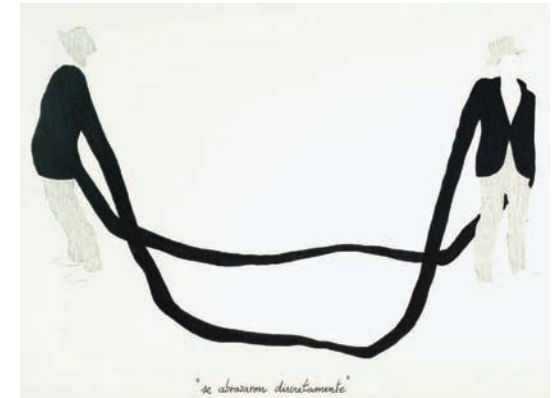

Mi juguete favorito

Jose Antonio Vallejo Serrano
Espacio8

Jose Antonio Vallejo Serrano es licenciado en Bellas Artes por la universidad complutense de Madrid. Especializado en dibujo y obra gráfica, desde los comienzos, su producción se caracteriza por plasmar de una forma poética y totalmente sincera vivencias y situaciones de su vida íntima.

En su caso, el juego, los juguetes y los muñecos en concreto, son la excusa perfecta para desarrollar un lenguaje propio y una iconografía personal inmediatamente reconocible pese a la corta carrera de este madrileño. Chaquetas, juguetes, muñecos... Se mueven en los dibujos a la búsqueda de algo que tiene como denominador común la figura icónica del corazón. Sobre el papel, tintas, grafitos, lápices de colores... materiales tradicionales de dibujo usados bajo la influencia estética de artistas como Kiki Smith, Julio Sarmiento o Jaume Plensa.

El gusto es mío
Grafito y tinta sobre papel superalfa (112x76)

Serie de los abrazos.

“Con su chaqueta, mi marioneta es capaz de llegar hacia el objeto del deseo, pero siente la frustración de saberse incapaz de asir”

Retratos de oso

“La repetición de un tema me fascina profundamente, con cada repetición, ahondar en su significado”