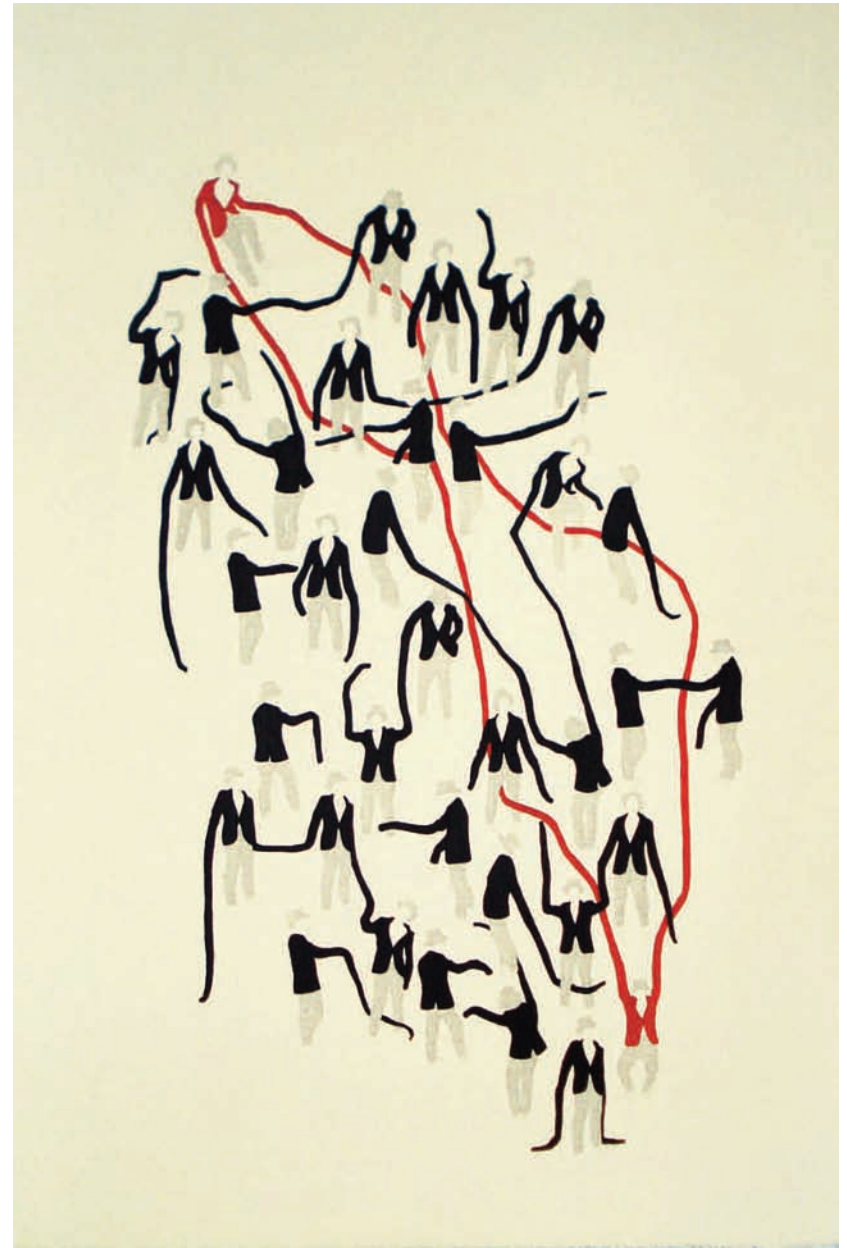

Mi juguete favorito

Jose Antonio Vallejo Serrano
Espacio8

Jose Antonio Vallejo Serrano es licenciado en Bellas Artes por la universidad complutense de Madrid. Especializado en dibujo y obra gráfica, desde los comienzos, su producción se caracteriza por plasmar de una forma poética y totalmente sincera vivencias y situaciones de su vida íntima.

En su caso, el juego, los juguetes y los muñecos en concreto, son la excusa perfecta para desarrollar un lenguaje propio y una iconografía personal inmediatamente reconocible pese a la corta carrera de este madrileño. Chaquetas, juguetes, muñecos... Se mueven en los dibujos a la búsqueda de algo que tiene como denominador común la figura icónica del corazón. Sobre el papel, tintas, grafitos, lápices de colores... materiales tradicionales de dibujo usados bajo la influencia estética de artistas como Kiki Smith, Julio Sarmiento o Jaume Plensa.

El gusto es mío
Grafito y tinta sobre papel superalfa (112x76)

Serie de los abrazos.

“Con su chaqueta, mi marioneta es capaz de llegar hacia el objeto del deseo, pero siente la frustración de saberse incapaz de asir”

Retratos de oso

“La repetición de un tema me fascina profundamente, con cada repetición, ahondar en su significado”